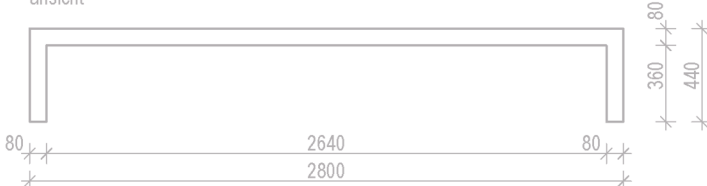

in kombination mit der bank ergibt sich ein ensemble welches durch seine archaische formensprache und sein puristisches design bestechen.

materialien |

cenacolo ist im format 2800mm x 1000mm x 750mm bzw. 2800mm x 440mm x 440mm gefertigt. die betonmöbel werden aus selbstverdichtenden hochleistungsbeton „flowstone“ gegossen und zeichnen sich durch hohe dichtigkeit und homogene optik aus.

einsatzbereich |

stadt- und landschaftsmöbel, wellness, spa, pools, bäder, strand, gastro, clubs und veranstaltungsbereich.

maße tisch | 2800mm x 1000mm x 750mm

maße bank | 2800mm x 440mm x 440mm

gewicht tisch | 792kg

seitenansicht