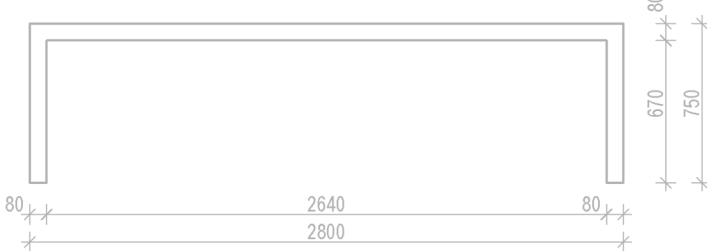

cenacolo

sitzen | ruhen | genießen

ideation |

eleganz durch einfachheit der form. die 8cm starke betonplatte bildet durch zweimaliges abkanten die klassische tischform. formvollendung und stabilität durch die flächige zusammenfassung der tischbeine an den stirnseiten der tafele.

in kombination mit der bank ergibt sich ein ensemble welches durch seine archaische formensprache und sein puristisches design bestechen.

materialien |

cenacolo ist im format 2800mm x 1000mm x 750mm bzw. 2800mm x 440mm x 440mm gefertigt. die betonmöbel werden aus selbstverdichtenden hochleistungsbeton „flowstone“ gegossen und zeichnen sich durch hohe dichtigkeit und homogene optik aus.

einsatzbereich |

stadt- und landschaftsmöbel, wellness, spa, pools, bäder, strand, gastro, clubs und veranstaltungsbereich.

maße tisch | 2800mm x 1000mm x 750mm

maße bank | 2800mm x 440mm x 440mm

gewicht tisch | 792kg

gewicht bank | 296kg

lieferzeit | 3 wochen

preis tisch | auf anfrage

preis bank | auf anfrage

ansicht