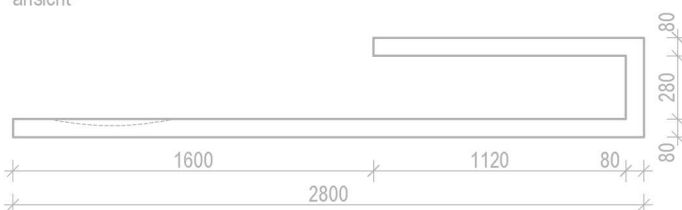

materialien |

foco ist im format 2800mm x 880mm x 440mm gefertigt. es wird aus selbstverdichtenden hochleistungsbeton „flowstone“ gegossen und zeichnet sich durch hohe dichtigkeit und homogene optik aus.

einsatzbereich |

wellness, spa, pools, bäder, strand, gastro, clubs und veranstaltungsbereich.

maße | 2800mm x 880mm x 440mm

gewicht | 718kg

lieferzeit | 3 wochen

preis | auf anfrage

aufsicht

ansicht

seitenansicht