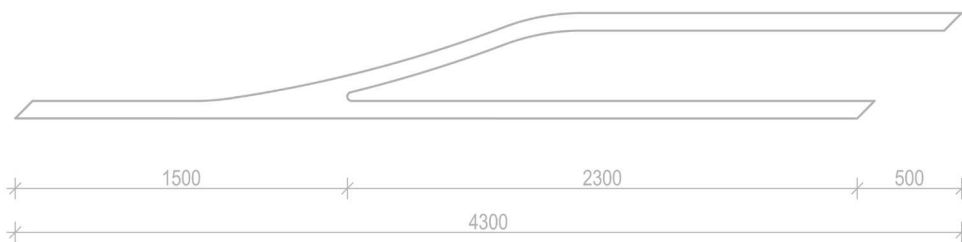

materialien |

colomba ist im format 4300mm x 480mm x 480mm und wird aus dem selbstverdichtenden hochleistungsbeton „flowstone“ gegossen. es zeichnet sich durch hohe dichtigkeit und homogene optik aus.

einsatzbereich |

stadt- und landschaftsmöbel, wellness, spa, pools, bäder, strand, gastro, clubs und veranstaltungsbereich.

maße | 4300mm x 480mm x 480mm

gewicht | 645kg

lieferzeit | 3 wochen

preis | auf anfrage

ansicht

seitenansicht